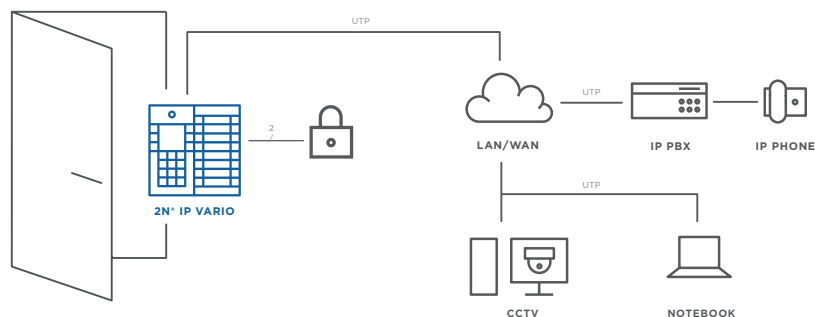

Fotos per E-mail

Die 2N® IP Vario ermöglicht es Ihnen, Fotos von Besuchern, die die integrierte Kamera zum Zeitpunkt des Anrufs aufgenommen hat, über die Gegensprechanlage per E-Mail zu versenden.

Anbindung an das Sicherheitssystem

Sie können die Gegensprechanlage ganz leicht an Ihr bestehendes Sicherheitssystem anbinden und somit die Sicherheit Ihres Objekts erhöhen.

Externe Kamera

Sie können eine externe IP Kamera ganz leicht an diese Gegensprechanlage anschließen, um so auch tote Winkel abdecken zu können.

Anrufe an Smartphones und Tablets

2N® IP Vario ermöglicht es Ihnen außerdem, Smartphone oder Tablets anzurufen, und zwar über das lokale Netzwerk, mit Hilfe von WLAN oder über das Handynetz.

SCHEMA

TECHNISCHE PARAMETER